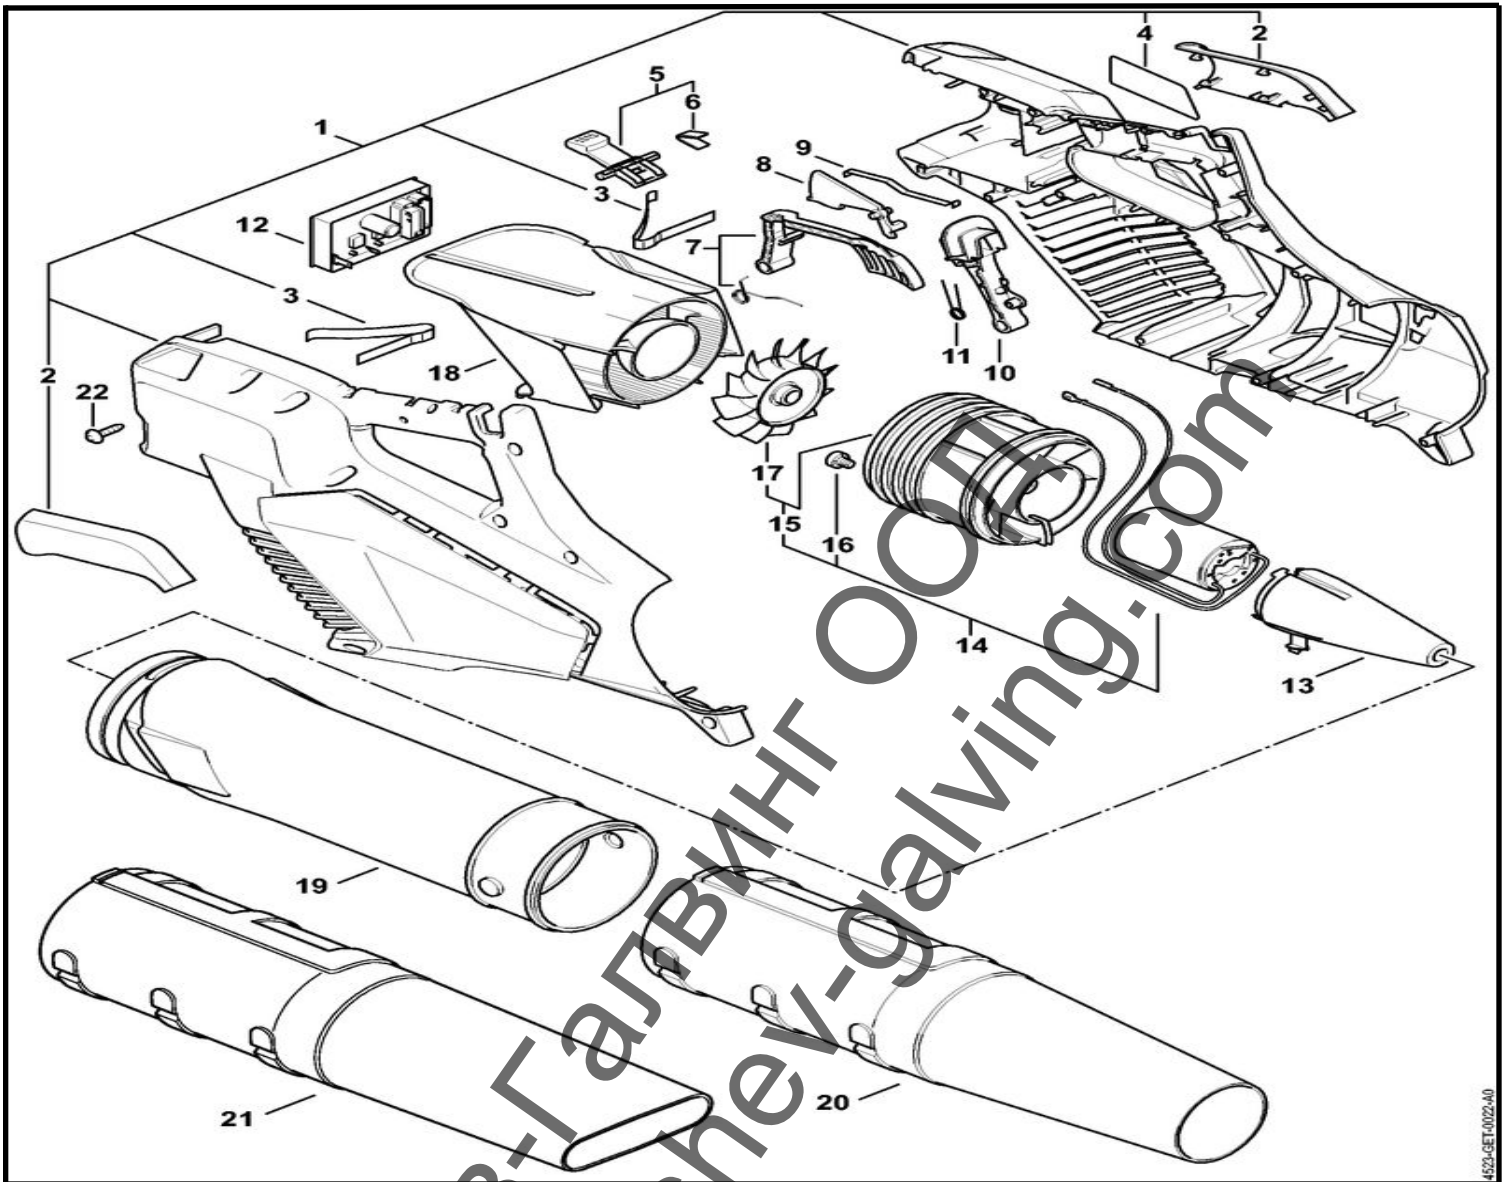

BGA 57 SET

А Резервна част BGA 57

<nobr>Каталожен №</th>	Наименование	Сума Comment	Цена в BGN	Отстъпка	Включено в	От сериен номер:	До сериен номер	Техн. информация
1 45237901014	Корпус с ръкохватка	1						
2 45237900601	Отливка на ръкохватката	1						
3 45227913100	Пружина	2						
4 45239674000	Лепенка с инструкции BGA	1						
5 45224309800	Заклучващ лост	1						
6 00009972201	Пружина	1						
7 45234302100	Спусък	1						
8 45234356310	Блокировка на скоростен лост	1						
9 45234358911	Плоска пружина	1						
10 45234357305	Блокиращ лост	1						
11 45239980410	Торсионна пружина	2						
12 45234301411	Електронен модул	1						

BGA 57 SET

А Резервна част BGA 57

<nobr>Каталожен №</>	Наименование	Сума	Comment	Цена в BGN	Отстъпка	Включено в	От сериен номер:	До сериен номер	Техн. информация
13 48667610300	Сопло			1					
14 45236000204	Електрически двигател			1					
15 45237700600	Статор			1					
16 90223410911	Винт с цилиндрична глава IS-M5x6 микрокапсулован с блокиращи зъби, (2 Nm)			2					
17 48667700401	Ротор			1					
18 45237611105	Входен конус			1					
19 45237015400	Тръба за обдуване			1					
20 48667018300	Кръгла дюза право			1					
21 48667018301	Плоска дюза право			1 (B)					
22 90744773025	Самонарезен винт с полукръгла глава IS-P (2 Nm)			9					